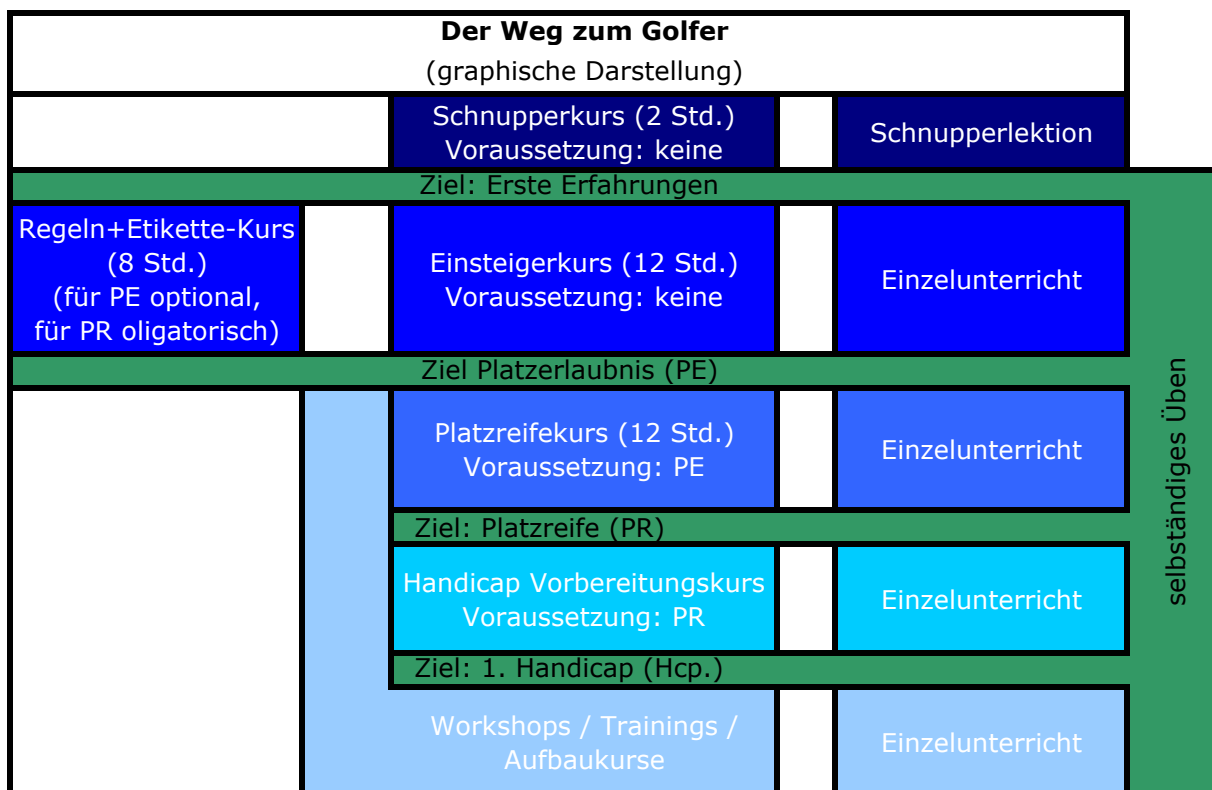

## Die Platzterlaubnis

Um auf unserer 3-Loch Anlage spielen zu können, benötigen Sie die sogenannte Platzterlaubnis. Zur Platzterlaubnis (PE) gehört der bestandene Regeln+Etikette-Kurs (optional) sowie ein praktischer Teil. Den praktischen Teil können Sie bei einem unseren Golf Professionals oder während eines Einsteigerkurses erreichen.

## Die Platzreife

Um auf allen Plätzen, welche die Platzreife als Mindestbedingung erachten, spielen zu können müssen Sie die Platzreife (PR) erreichen. Zur Platzreife gehört ebenfalls der bestandene Regeln+Etikette-Kurs (obligatorisch) sowie ein praktischer Teil. Den praktischen Teil können Sie bei einem unserer Golf Professionals oder innerhalb eines Platzreifekurses erreichen.

## Das erste Handicap

Nach erfolgreicher Platzreife können Sie das erste Handicap anstreben. Durch Spielen eines vorgabewirksamen Turniers können Sie das erste Handicap erreichen. Es ist wichtig, dass Sie sich bei einem ASG-Clubs ([www.swissgolfnetwork.ch](http://www.swissgolfnetwork.ch)) oder bei der ASGI ([www.asgi.ch](http://www.asgi.ch)) anmelden, um eine offizielle Handicapverwaltung zu haben.